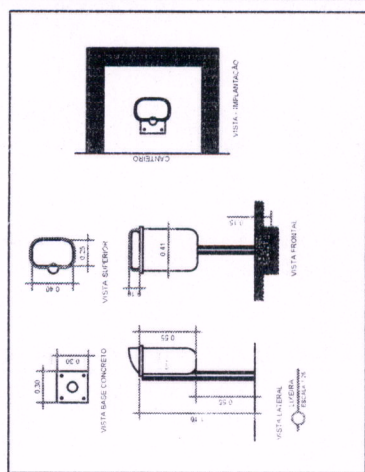

04  
re

**PROPOSTA DE REVITALIZAÇÃO**  
BENQUÊ (RJ)  
ARQUITETA: JESSICA FERREIRA  
PROPOSTA: JESSICA FERREIRA - CREA ES/48418/D  
CORRETORES: JESSICA FERREIRA - CREA ES/48418/D  
PLANTAS PROPOSTAS

PLANTA DE LAYOUT

05  
fe

PROPOSTA DE REVITALIZAÇÃO

CONSTITUIÇÃO DA PRIMEIRA FASE DO PROJETO

PROPOSTA DE REVISÃO

PROPOSTA DE REVISÃO

PLANTA BAIXA  
1:1000